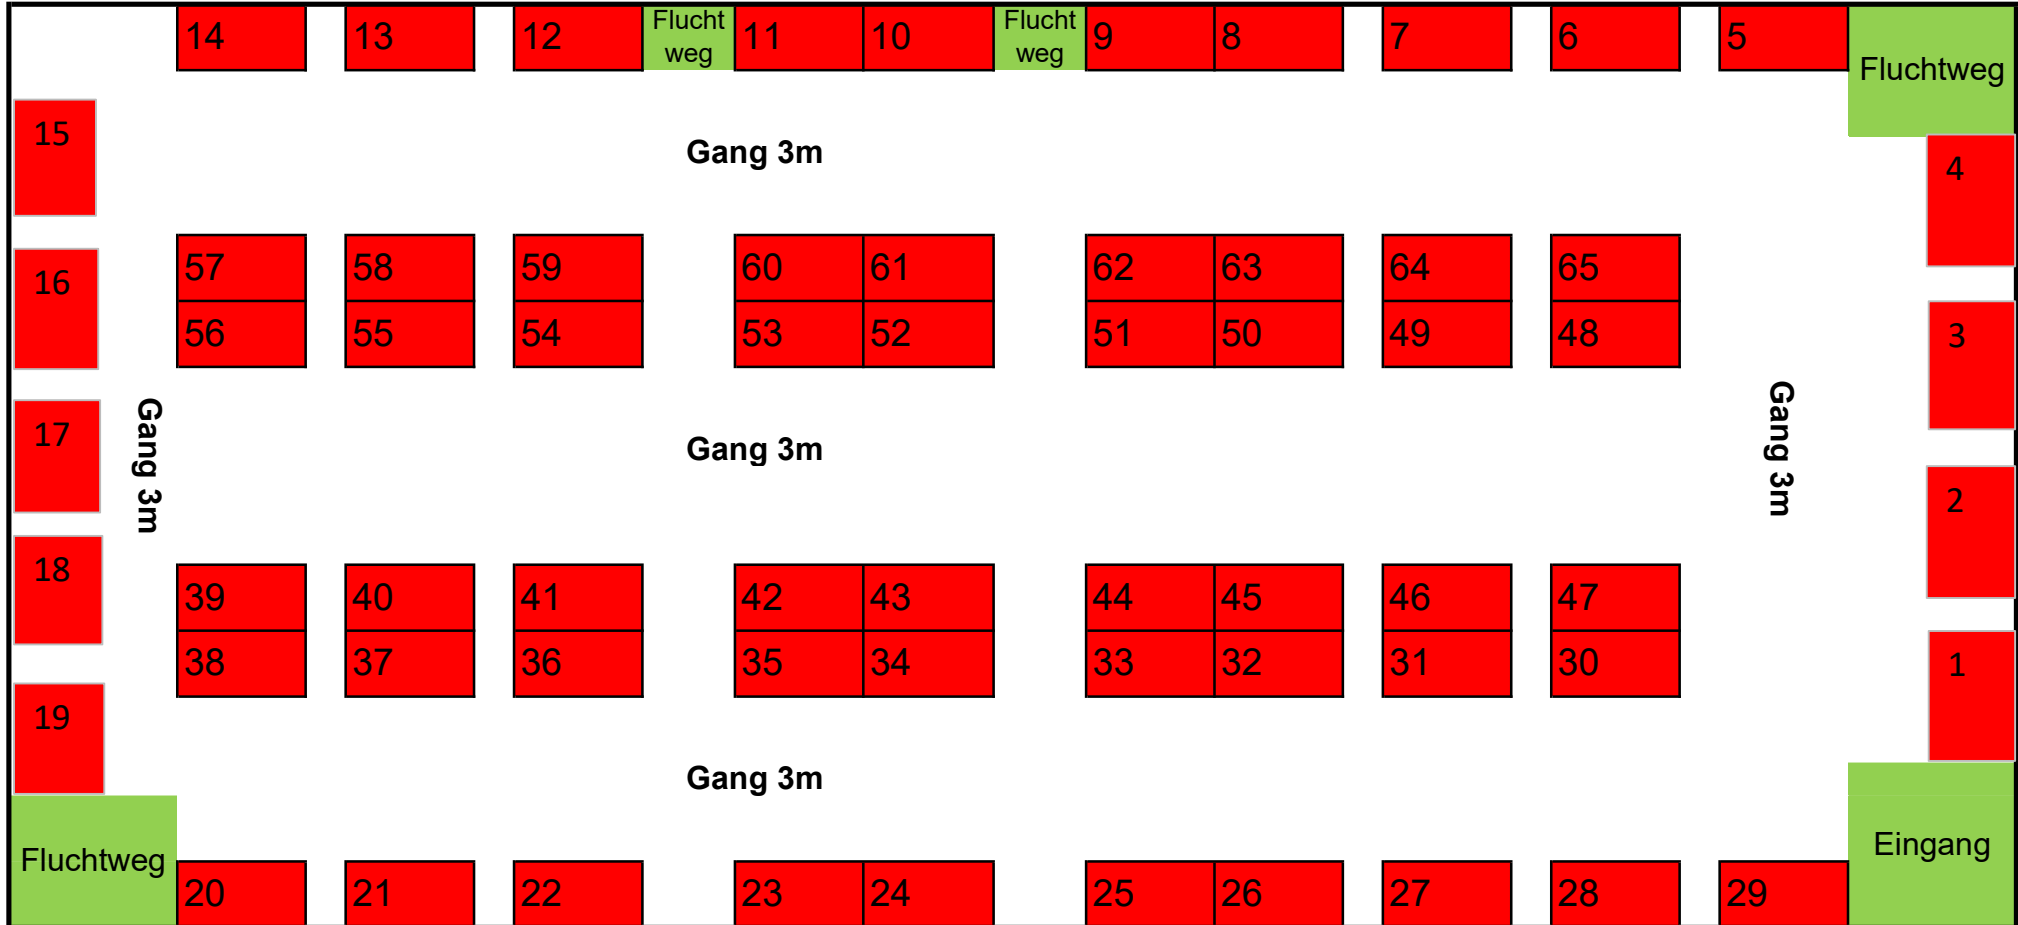

# Belegte Standplätze Hallenflohmarkt

Wandseite mit Geräteräume

Brüstung an der Tribüne Höhe ca.1,1m

Belegte Stände sind farbig gekennzeichnet