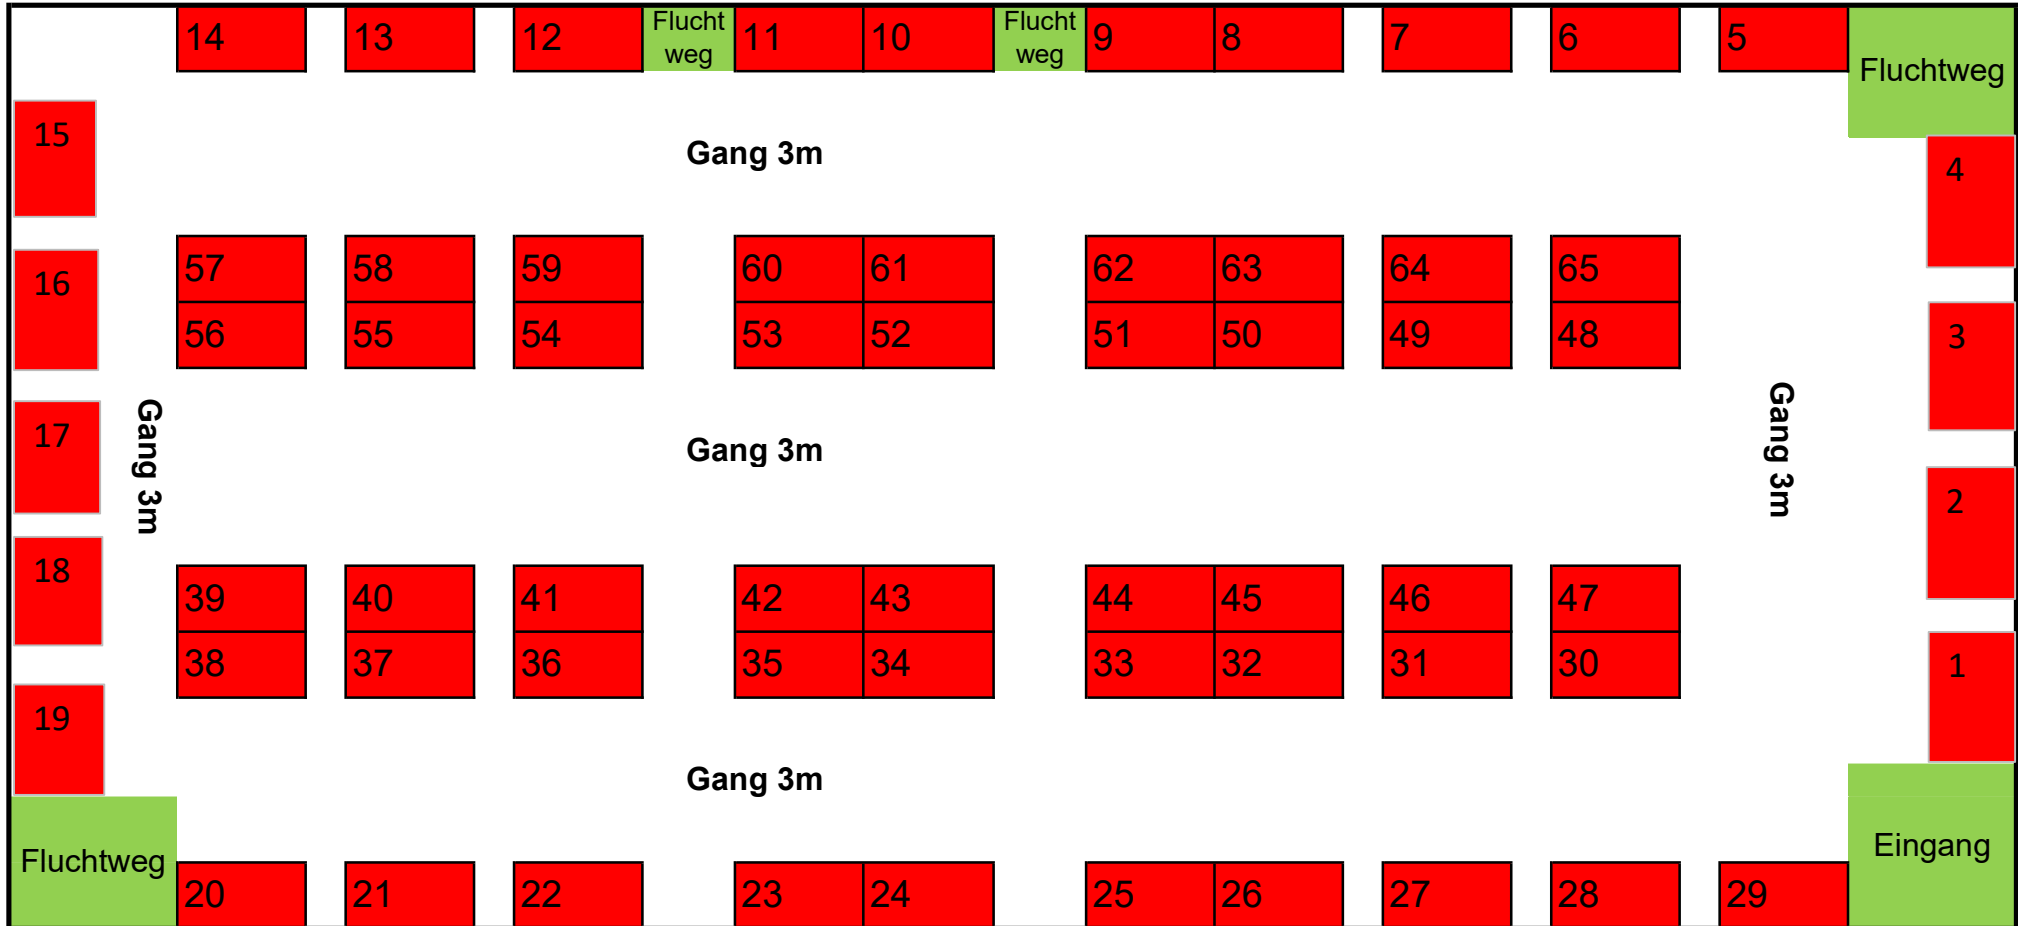

Belegte Standplätze Hallenflohmarkt

Wandseite mit Geräteräume

Brüstung an der Tribüne Höhe ca.1,1m

Belegte Stände sind farbig gekennzeichnet